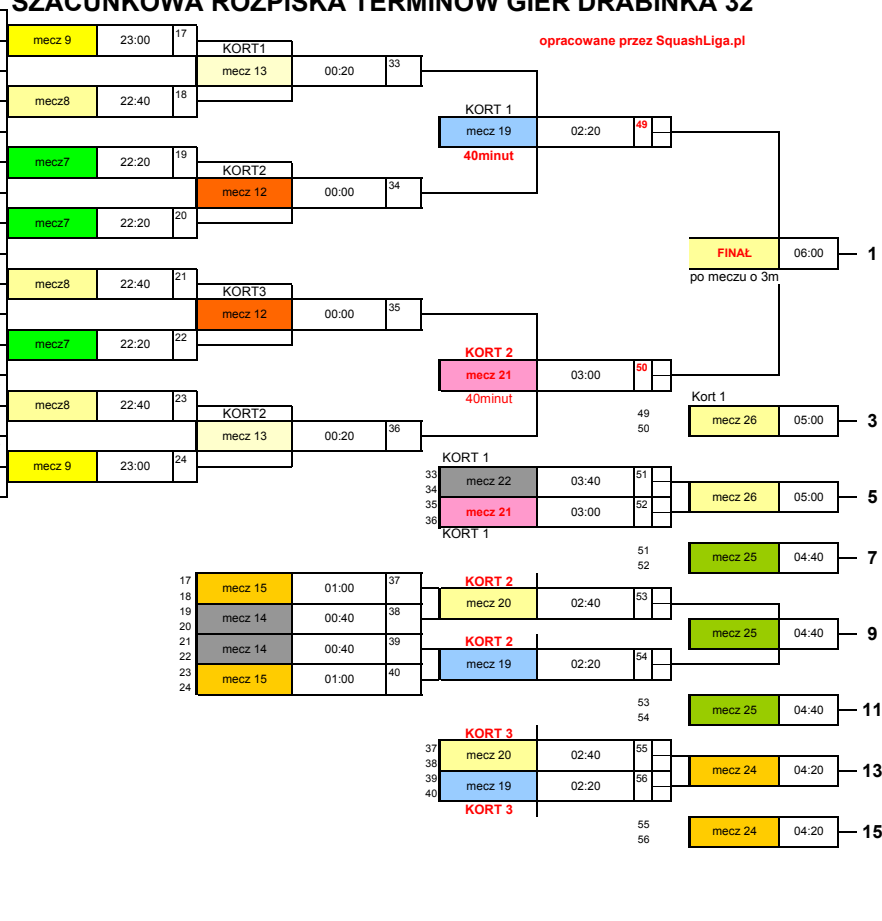

Start

# SZANKOWA ROZPISKA TERMINÓW GIER DRABINKA 32

opracowane przez SquashLiga.pl

mecz 1	20:20	17.32	1
mecz 2	20:40	17.32	2
mecz 3	21:00	9.16	3
mecz4	21:20	17.32	4
mecz5	21:40	5.8	5
mecz6	22:00	17.32	6
mecz7	22:20	9.16	7
mecz8	22:40	17.32	8
mecz 9	23:00	3.4	9
mecz 10	23:20	17.32	10
mecz 11	23:40	9.16	11
mecz 12	00:00	17.32	12
mecz 13	00:20	5.8	13
mecz 14	00:40	17.32	14
mecz 15	01:00	9.16	15
mecz 16	01:20	17.32	16
mecz 17	01:40	2	17
mecz 18	02:00		18
mecz 19	02:20		19
mecz 20	02:40		20
mecz 21	03:00		21
mecz 22	03:40		22
mecz 23	04:00		23
mecz 24	04:40		24
mecz 25	04:40		25
mecz 26	05:00		26
Mecz 27	05:20		27
Mecz 28	05:40		28
Mecz 29	06:00		29
Mecz 30	06:20		30
	06:20		31
	01:20		32

	BYE	1			
mecz 3	21:00	2			
mecz 3	21:00	3			
mecz4	21:20	4			
mecz5	21:40	5			
mecz 2	20:40	6			
mecz 2	20:40	7			
mecz5	21:40	8			
	BYE	9			
mecz 2	20:40	10			
mecz 3	21:00	11			
mecz4	21:20	12			
mecz4	21:20	13			
mecz 1	20:20	14			
mecz 1	20:20	15			
	BYE	16			

## turniej damski