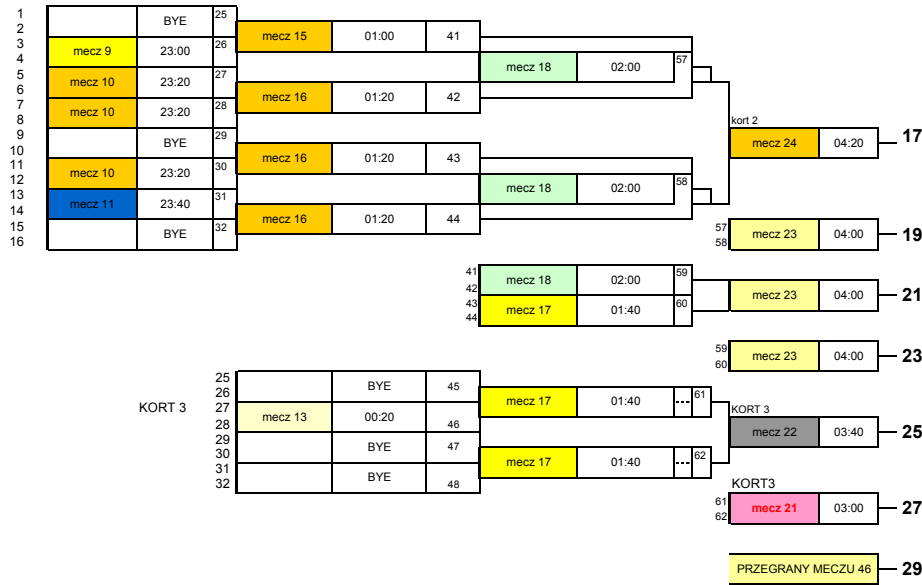

# SZANKOWA ROZPISKA TERMINÓW GIER DRABINKA 32

opracowane przez SquashLiga.pl

mecz 1	20:20	17.32	1
mecz 2	20:40	17.32	2
mecz 3	21:00	9.16	3
mecz4	21:20	17.32	4
mecz5	21:40	5.8	5
mecz6	22:00	17.32	6
mecz7	22:20	9.16	7
mecz8	22:40	17.32	8
mecz 9	23:00	3.4	9
mecz 10	23:20	17.32	10
mecz 11	23:40	9.16	11
mecz 12	00:00	17.32	12
mecz 13	00:20	5.8	13
mecz 14	00:40	17.32	14
mecz 15	01:00	9.16	15
mecz 16	01:20	17.32	16
mecz 17	01:40	2	17
mecz 18	02:00		18
mecz 19	02:20		19
mecz 20	02:40		20
mecz 21	03:00		21
mecz 22	03:40		22
mecz 23	04:00		23
mecz 24	04:40		24
mecz 25	04:40		25
mecz 26	05:00		26
Mecz 27	05:20		27
Mecz 28	05:40		28
Mecz 29	06:00		29
Mecz 30	06:20		30
	06:20		31
	01:20		32

	BYE	1			
mecz 3	21:00	2			
mecz 3	21:00	3			
mecz4	21:20	4			
mecz5	21:40	5			
mecz 2	20:40	6			
mecz 2	20:40	7			
mecz5	21:40	8			
	BYE	9			
mecz 2	20:40	10			
mecz 3	21:00	11			
mecz4	21:20	12			
mecz4	21:20	13			
mecz 1	20:20	14			
mecz 1	20:20	15			
	BYE	16			

## turniej damski